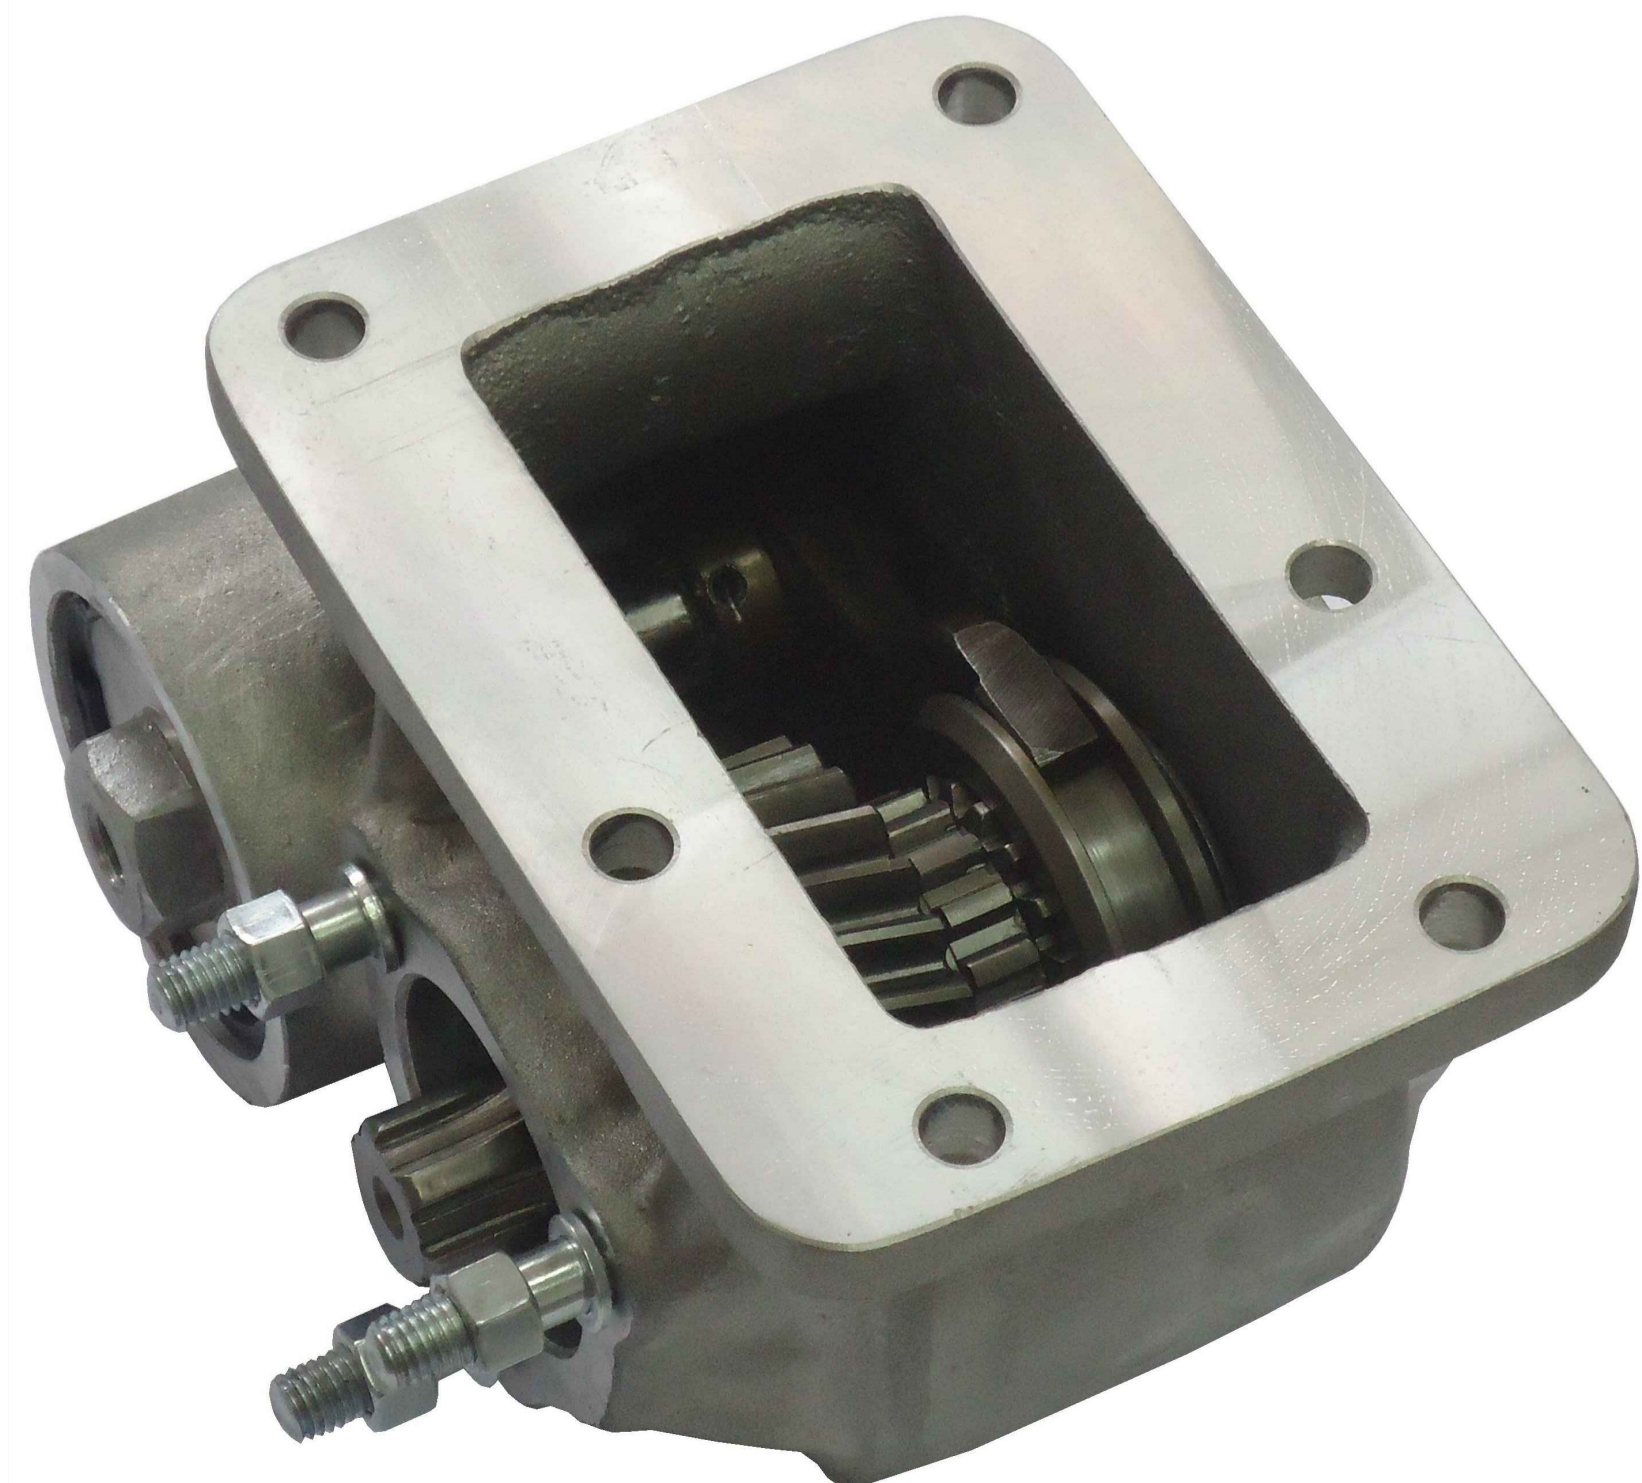

Pto Kodu	309VE
Dişli Tipi	Sağ Helis
Pto Tipi	Tek Dişli
Tork Nm	150
Güç Kw	12
Pto Mil Çıkış Devri	400
Bağlantı Yeri	Sol Yan
Kontrol Sistemi	Vakumlu
Pto Mil Dönüş Yönü	Sağa
Ağırlık Kg.	8,10

PTO Tipi
Çift Dişli

Vakum Tahliye
Çıkışı R 1/4

6 Kamalı
Frezeli Mil
6x21x25
21 UNI 222

Vakum
Girişi
R 1/4

PTO
Mil Dönüş Yönü
Sağa
(Saat Yönü)

PTO
Bağlantı Yeri
Aracın Sol Yanı

Ürün Kod
Detayı

3 0 9 V E
6 Kama Freze Milli / 6x21x25
Vakumlu
Sıra No