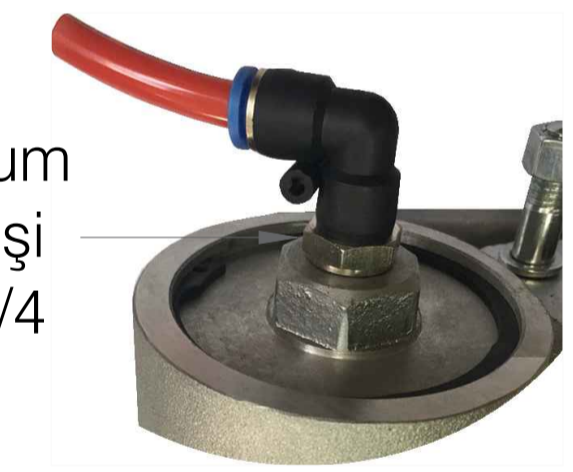

Pto Kodu	309VE
Dişli Tipi	Sağ Helis
Pto Tipi	Tek Dişli
Tork Nm	150
Güç Kw	12
Pto Mil Çıkış Devri	400
Bağlantı Yeri	Sol Yan
Kontrol Sistemi	Vakumlu
Pto Mil Dönüş Yönü	Sağa
Ağırlık Kg.	8,10

PTO Tipi
Çift Dişli

Vakum Tahliye
Çıkışı R 1/4

6 Kamalı
Frezeli Mil
6x21x25
21 UNI 222

Vakum
Girişi
R 1/4

PTO
Mil Dönüş Yönü
Sağa
(Saat Yönü)

PTO
Bağlantı Yeri
Aracın Sol Yanı

Ürün Kod
Detayı

3 0 9 V E
6 Kama Freze Milli / 6x21x25
Vakumlu
Sıra No