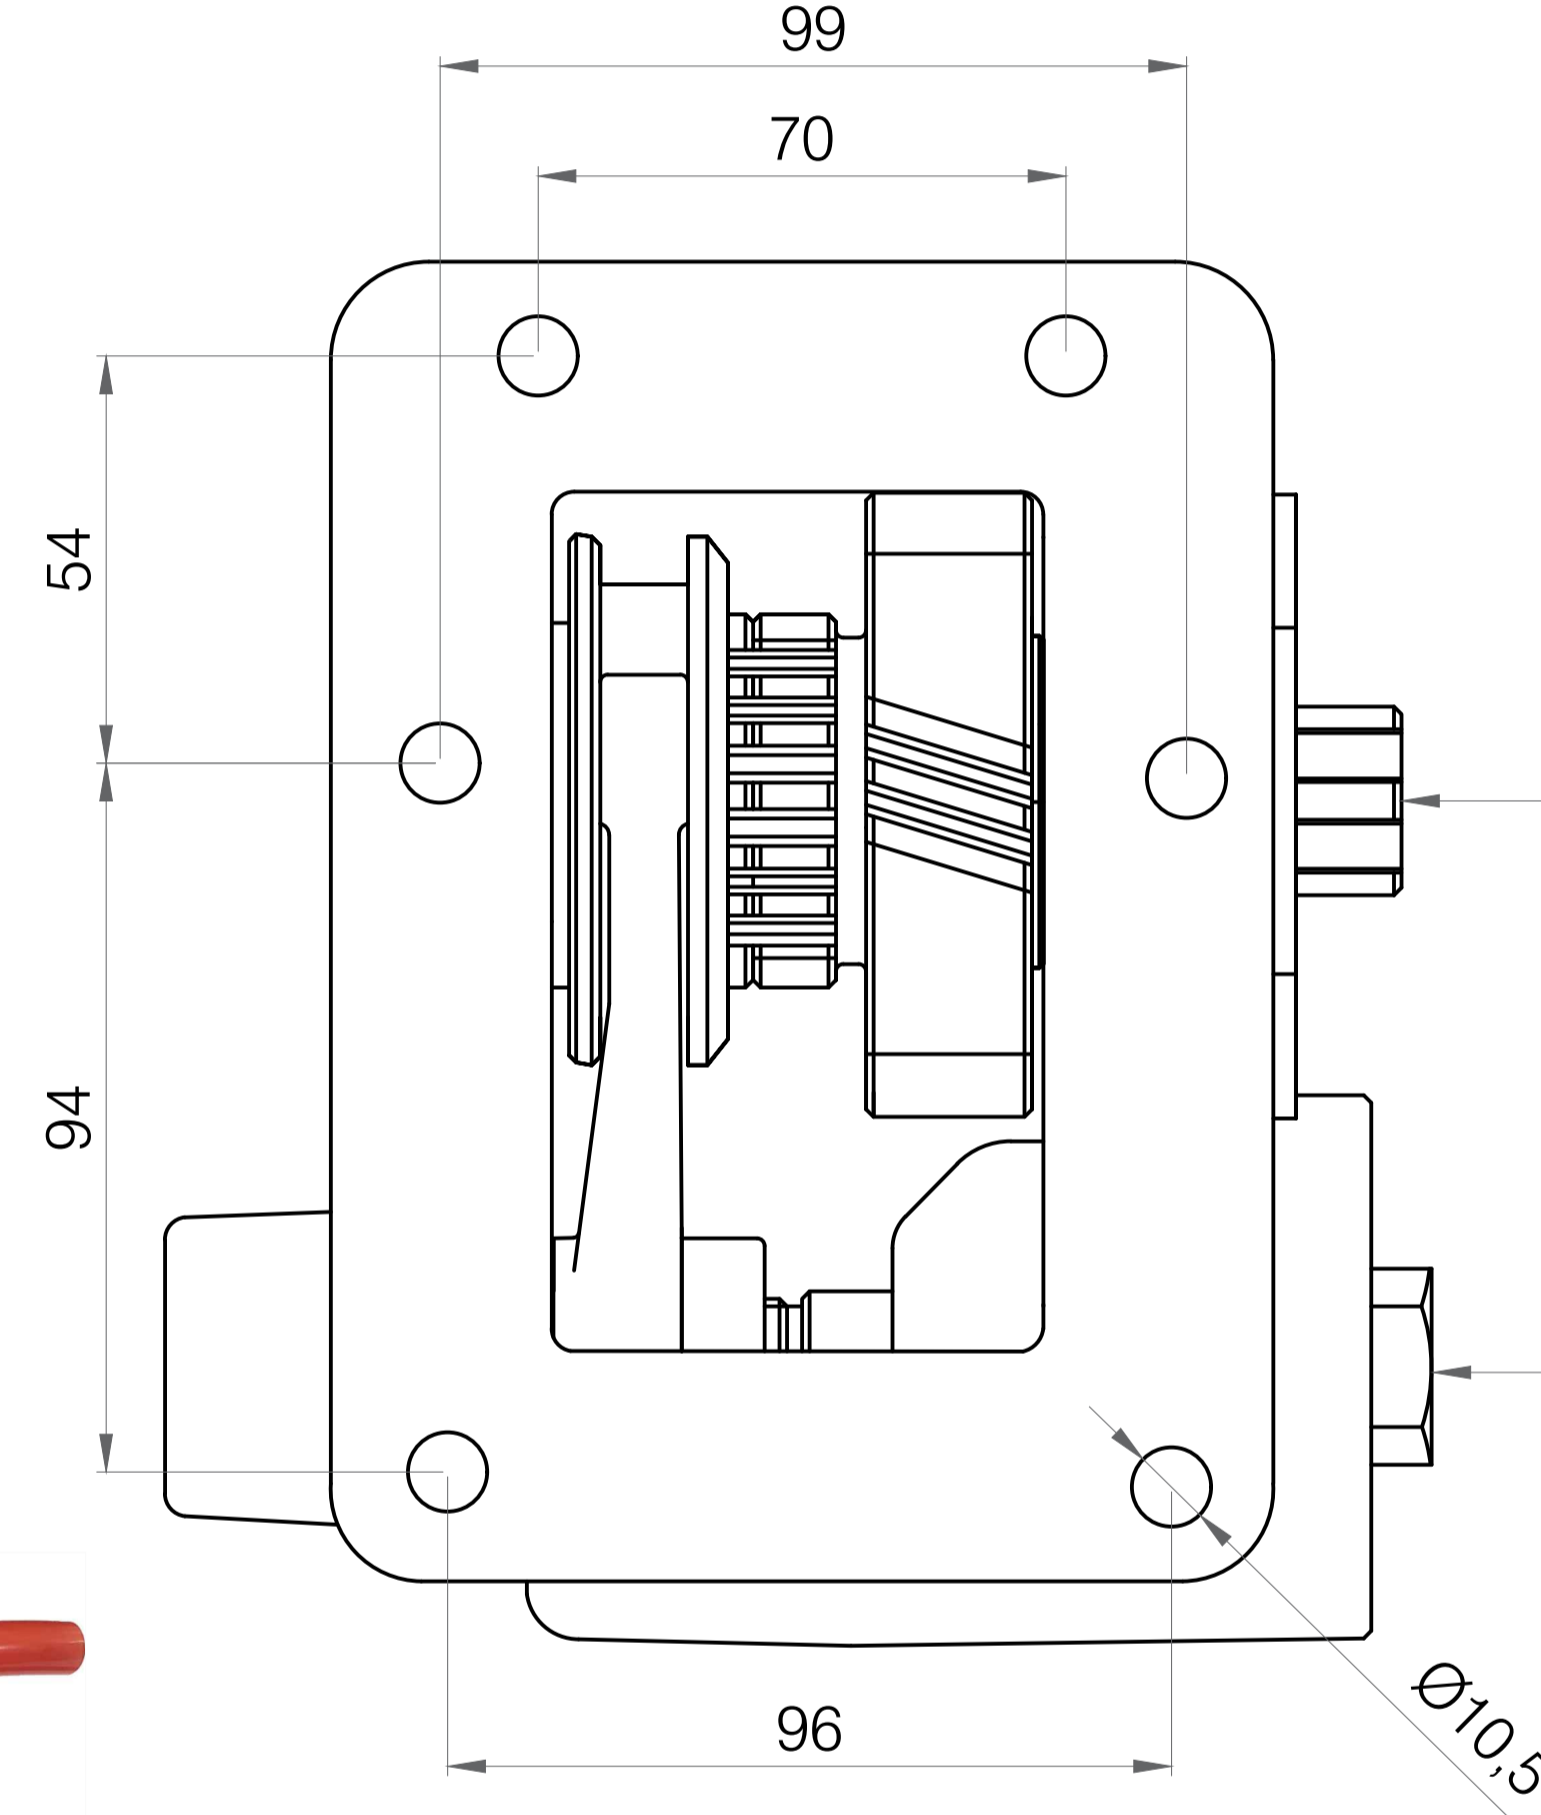

Ana Şanzıma ve Kamyon Modeli
HYUNDAI 0722
HYUNDAI 0722 / 5 VİTES
HYUNDAI 5.38 / 0.722
HYUNDAI HD 75
HYUNDAI HD 75 EURO 4
HYUNDAI HD 78
HYUNDAI HD 78 / 5 VİTES
HYUNDAI HD 78 140 PS CADİ
HYUNDAI VT 3.5 T-C
HYUNDAI VT 3.5 T-C / 5 VİTES

Pto Kodu	309VE
Dişli Tipi	Sağ Helis
Pto Tipi	Tek Dişli
Tork Nm	150
Güç Kw	12
Pto Mil Çıkış Devri	400
Bağlantı Yeri	Sol Yan
Kontrol Sistemi	Vakumlu
Pto Mil Dönüş Yönü	Sağa
Ağırlık Kg.	8,10

PTO Tipi
Çift Dişli

Vakum Tahliye
Çıkışı R 1/4

6 Kamalı
Frezeli Mil
6x21x25
21 UNI 222

Vakum
Girişi
R 1/4

PTO
Mil Dönüş Yönü
Sağa
(Saat Yönü)

PTO
Bağlantı Yeri
Aracın Sol Yanı

Ürün Kod
Detayı

3 0 9 V E
6 Kama Freze Milli / 6x21x25
Vakumlu
Sıra No