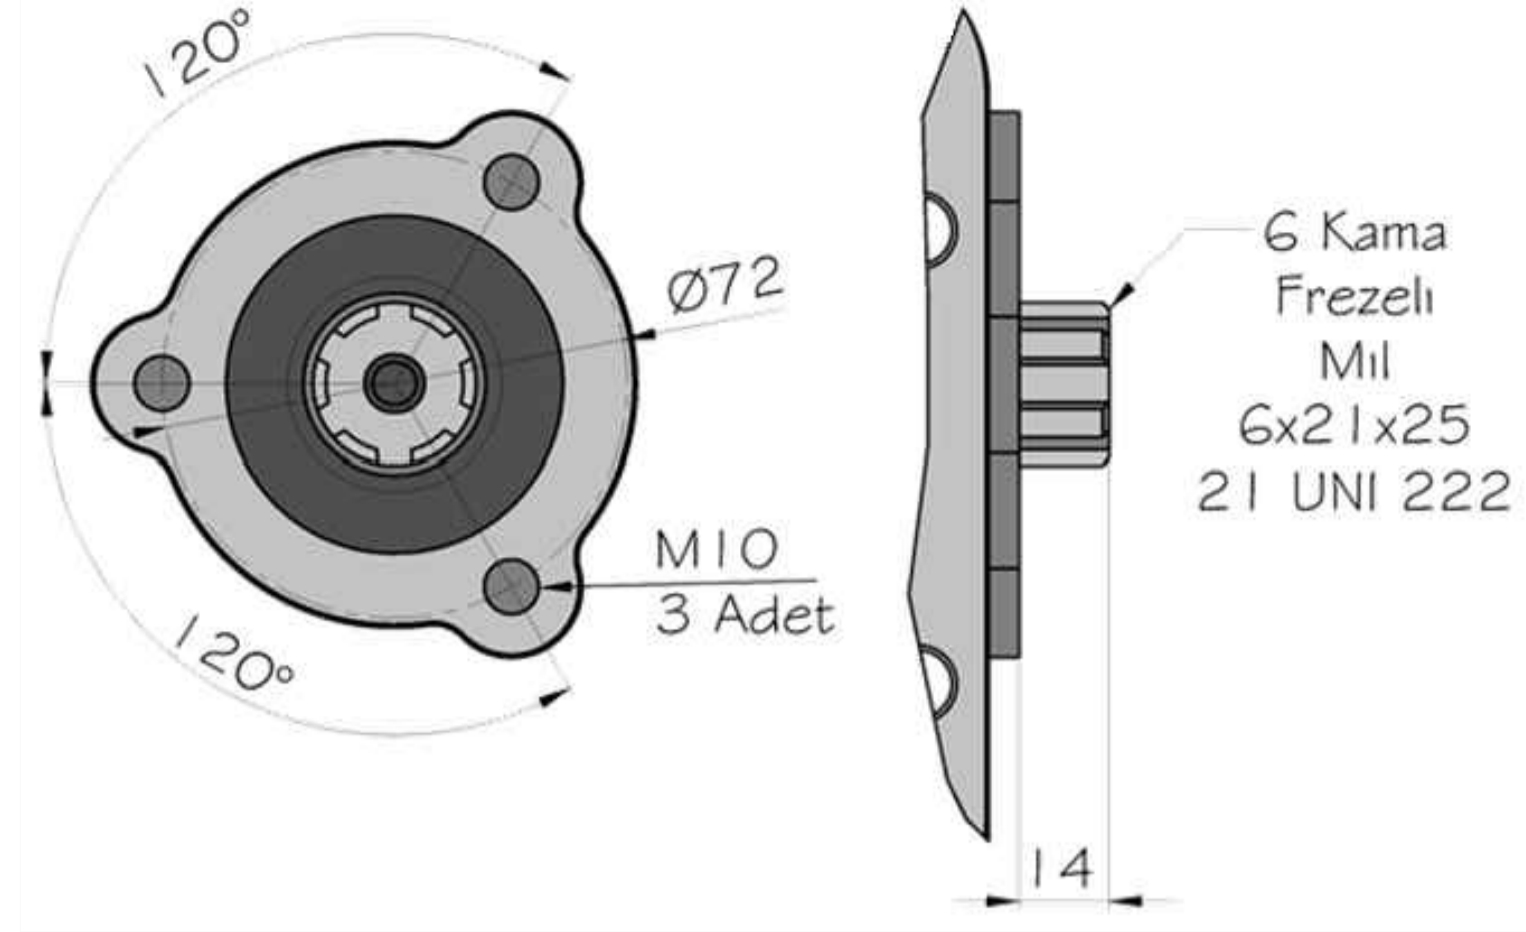

Pto Kodu	309VE
Dişli Tipi	Sağ Helis
Pto Tipi	Tek Dişli
Tork Nm	150
Güç Kw	12
Pto Mil Çıkış Devri	400
Bağlantı Yeri	Sol Yan
Kontrol Sistemi	Vakumlu
Pto Mil Dönüş Yönü	Sağa
Ağırlık Kg.	8,10

PTO Tipi
Çift Dişli

Vakum Tahliye
Çıkışı R 1/4

6 Kamalı
Frezeli Mil
6x21x25
21 UNI 222

Vakum
Girişi
R 1/4

PTO
Mil Dönüş Yönü
Sağa
(Saat Yönü)

PTO
Bağlantı Yeri
Aracın Sol Yanı

Ürün Kod
Detayı

3 0 9 V E
6 Kama Freze Milli / 6x21x25
Vakumlu
Sıra No